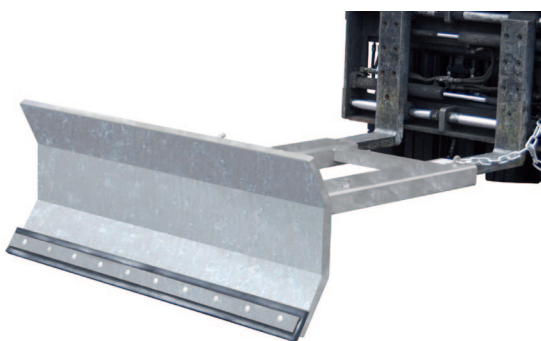

NEU!

SCHNEESCHIEBER SCH-L

**Einführungspreis
ab € 899,- frei Haus**

Schneeschieber SCH-L 1500 die preiswerte Alternative

- schnelle Aufnahme mit den Gabelzinken
- Sicherung gegen unbeabsichtigtes Abrutschen
- Räumschild 1-fach nach links und rechts verstellbar
- Gummischürfleiste 1500 x 20 x 150 mm (L x B x H), angeschraubt, schnelles Wechseln möglich
- Oberfläche lackiert orange RAL 2000 oder feuerverzinkt nach EN ISO 1461

Typ	Oberfläche	Schildbreite (mm)	einstellbare Räumbreiten (mm)	Schildhöhe (mm)	Gabelquerschnitt (mm)	Gabelabstand (mm)	Gewicht (kg)	Art.-Nr.	Preis (€)
SCH-L 1500	lackiert	1500	1500 / 1300	590	150 x 50	420	120	4428-80-0000-1	899,00
SCH-L 1500	verzinkt	1500	1500 / 1300	590	150 x 50	420	129	4428-80-0000-7	995,00